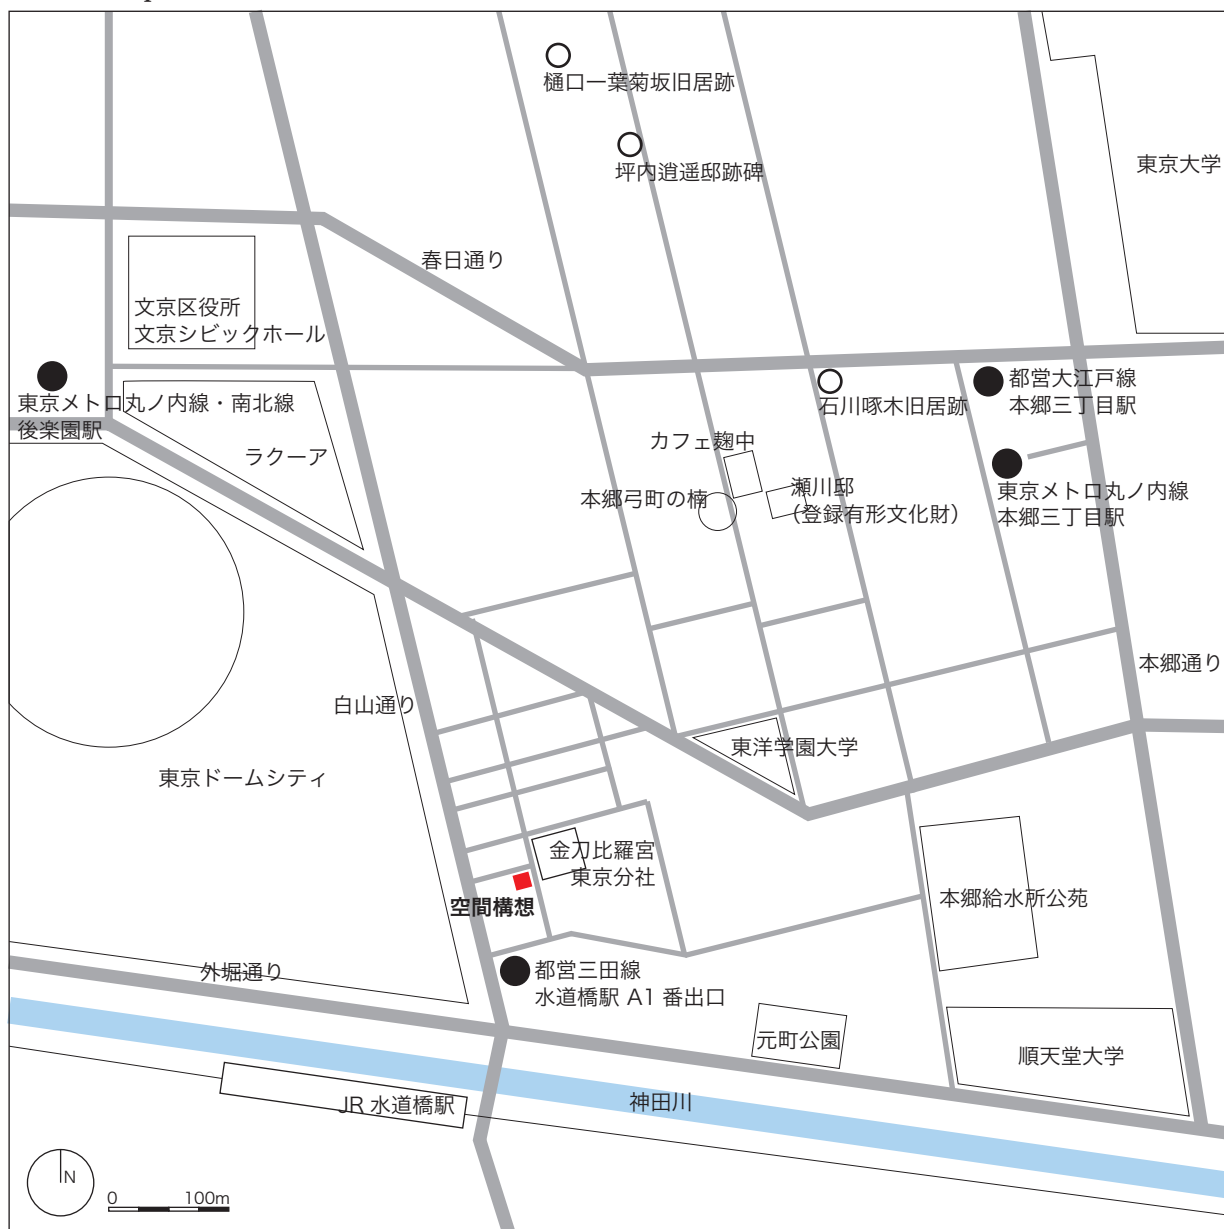

# 空間構想 一級建築士事務所

113-0033

東京都 文京区 本郷1丁目 4-11 岡野ビル 2F

T : 03 5805 3361 F : 03 5805 3362

E : info@kousou.org H : http://kousou.org

access map

東京メトロ丸ノ内線・南北線 / 後楽園駅から徒歩 8 分

都営地下鉄三田線 / 水道橋駅から徒歩 1 分

JR 水道橋駅から徒歩 4 分

東京メトロ丸ノ内線・都営地下鉄大江戸線 / 本郷三丁目駅から徒歩 8 分